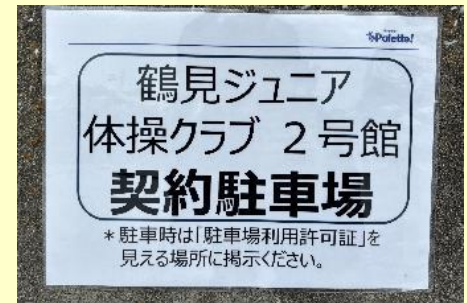

↑こちらの掲示がある場所にご駐車ください。
契約駐車場所には掲示がされています。